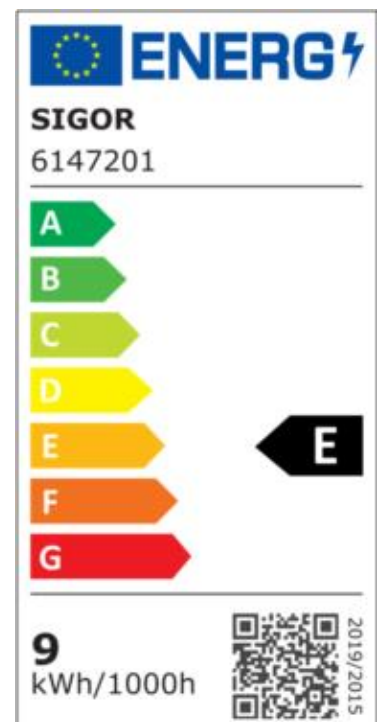

### 7W Globe 80mm klar E27 806lm 2700K dim

Unsere 7W Globelampe ist durch Ihren klassischen Look der optimale Ersatz für traditionelle dekorative Beleuchtung. Sie ist mit der modernsten Filamenttechnologie der 5. Generation ausgestattet und weist somit eine hohe Dimmerkompatibilität auf. Ihre Farbwiedergabe mit einem RA-Wert von 90 lässt alles farbgetreu erstrahlen. Der niedrige Stromverbrauch der Filament wird durch die gute Energieeffizienzklasse bestätigt.

806 lm	Nomineller Nutzlichtstrom
7,00 Watt	Leistungsaufnahme
60 Watt	Leistungsaufnahme herkömmliche Lampe
2700 K	Farbtemperatur
Ra>90	Farbwiedergabe
<6 sdcn	Farbkonsistenz
300°	Abstrahlwinkel
E27	Sockel
G80	Außenkolben
KLAR	Ausführung
122 mm	Länge
80 mm	Durchmesser
IP20	Schutzklasse
-20° - 40°C	Einsatztemperatur
0.7	Leistungsfaktor
230 V AC	Betriebsspannung
50 Hz	Betriebsfrequenz
43 mA	Nennstrom
7 kWh/1000h	Energieverbrauch
<0,5 s	Anlaufzeit zum Erreichen von 60% des vollen Lichtstroms
<0,5 s	Zündzeit
Ø 15.000 h	Nennlebensdauer
L70B50	Messverfahren Lebensdauer
20.000 on/off	Schaltzyklen bis zum vorzeitigen Ausfall
0.9	Lampenlichtstromerhalt am Ende der Nennlebensdauer