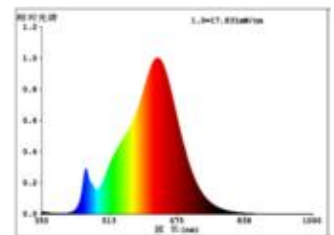

Datenblatt 6138901

7W Globe 95mm Filament gold E27 720lm 2500K dim

Dimmbar: ja

Unsere 7W Globelampe ist durch Ihren klassischen Look der optimale Ersatz für traditionelle dekorative Beleuchtung. Sie ist mit der modernsten Filamenttechnologie der 5. Generation ausgestattet und weist somit eine hohe Dimmerkompatibilität auf. Ihre Farbwiedergabe mit einem RA-Wert von 90 lässt alles farbgetreu erstrahlen. Das Leuchtmittel besitzt eine goldene Beschichtung, das die Lichtfarbe in 2.500K färbt und ein stimmungsvolles Ambiente schafft. Der niedrige Stromverbrauch der Filament wird durch die gute Energieeffizienzklasse bestätigt.

720 lm	Nomineller Nutzlichtstrom
7,00 Watt	Leistungsaufnahme
55 Watt	Leistungsaufnahme herkömmliche Lampe
2500 K	Farbtemperatur
Ra>90	Farbwiedergabe
<6 sdcms	Farbkonsistenz
300°	Abstrahlwinkel
E27	Sockel
G95	Außenkolben
gold	Ausführung
140 mm	Länge
95 mm	Durchmesser
IP20	Schutzklasse
-20° - 40°C	Einsatztemperatur
0.7	Leistungsfaktor
230 V AC	Betriebsspannung
50 Hz	Betriebsfrequenz
43 mA	Nennstrom
7 kWh/1000h	Energieverbrauch
<0,5 s	Anlaufzeit zum Erreichen von 60% des vollen Lichtstroms
<0,5 s	Zündzeit
Ø 15.000 h	Nennlebensdauer
L70B50	Messverfahren Lebensdauer
20.000 on/off	Schaltzyklen bis zum vorzeitigen Ausfall
0.9	Lampenlichtstromerhalt am Ende der Nennlebensdauer

Spektrale Strahlungsverteilung im Bereich 180 - 800 nm

SIGOR
6138901

A	
B	
C	
D	
E	
F	← F
G	

7
kWh/1000h

2019/2015

Stand: 04.10.2021