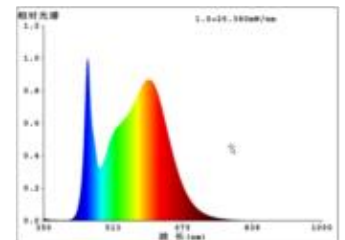

Dimmbar: nein

1.700 lm	Nomineller Nutzlichtstrom
15,00 Watt	Leistungsaufnahme
4000 K	Farbtemperatur
Ra>80	Farbwiedergabe
<5 sdcn	Farbkonsistenz
°	Abstrahlwinkel
	Ausführung
IP44	Schutzklasse
-10° - 40°C	Einsatztemperatur
0.95	Leistungsfaktor
230 V AC	Betriebsspannung
50 Hz	Betriebsfrequenz
65 mA	Nennstrom
12.5 kWh/100h	Energieverbrauch
<0,5 s	Anlaufzeit zum Erreichen von 60% des vollen Lichtstroms
<0,5 s	Zündzeit
Ø 0 h	Nennlebensdauer
L70B50	Messverfahren Lebensdauer
15 on/off	Schaltzyklen bis zum vorzeitigen Ausfall
0.9	Lampenlichtstromerhalt am Ende der Nennlebensdauer